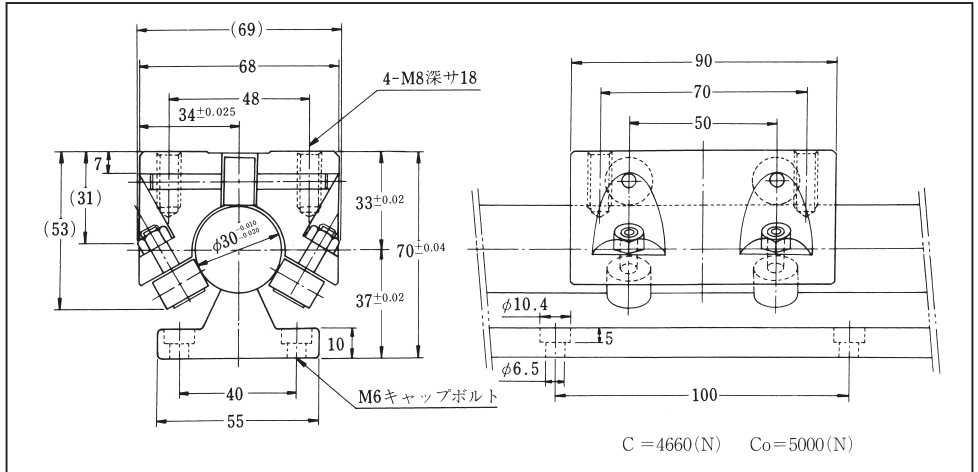

## <耐衝撃性用ローラーガイド>

### RGB30シリーズ

呼び番号 **RGB25 -2 ×1200**

型番 ———— レール長さ(Lo)

————— レール1本に使用するハウジング数