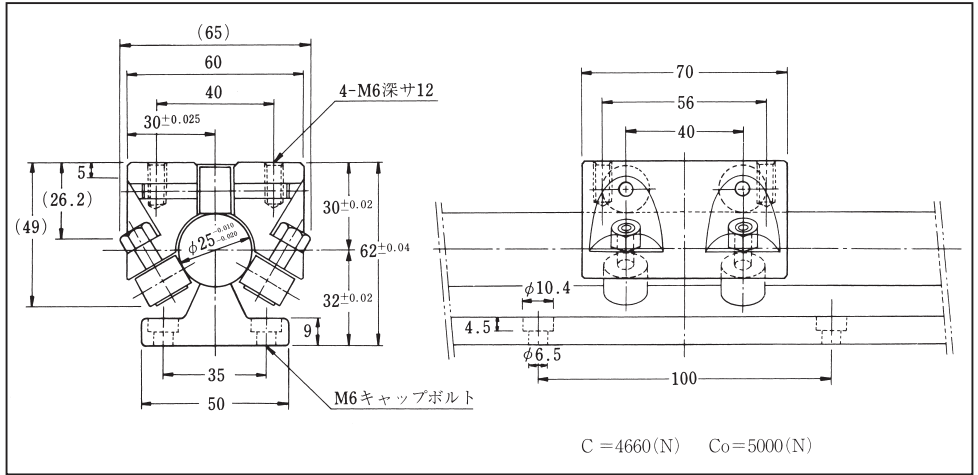

## <耐衝撃性用ローラーガイド>

### RGB30シリーズ

呼び番号 **RGB25 -2 ×1200**

型番 ———— レール長さ(Lo)

————— レール1本に使用するハウジング数